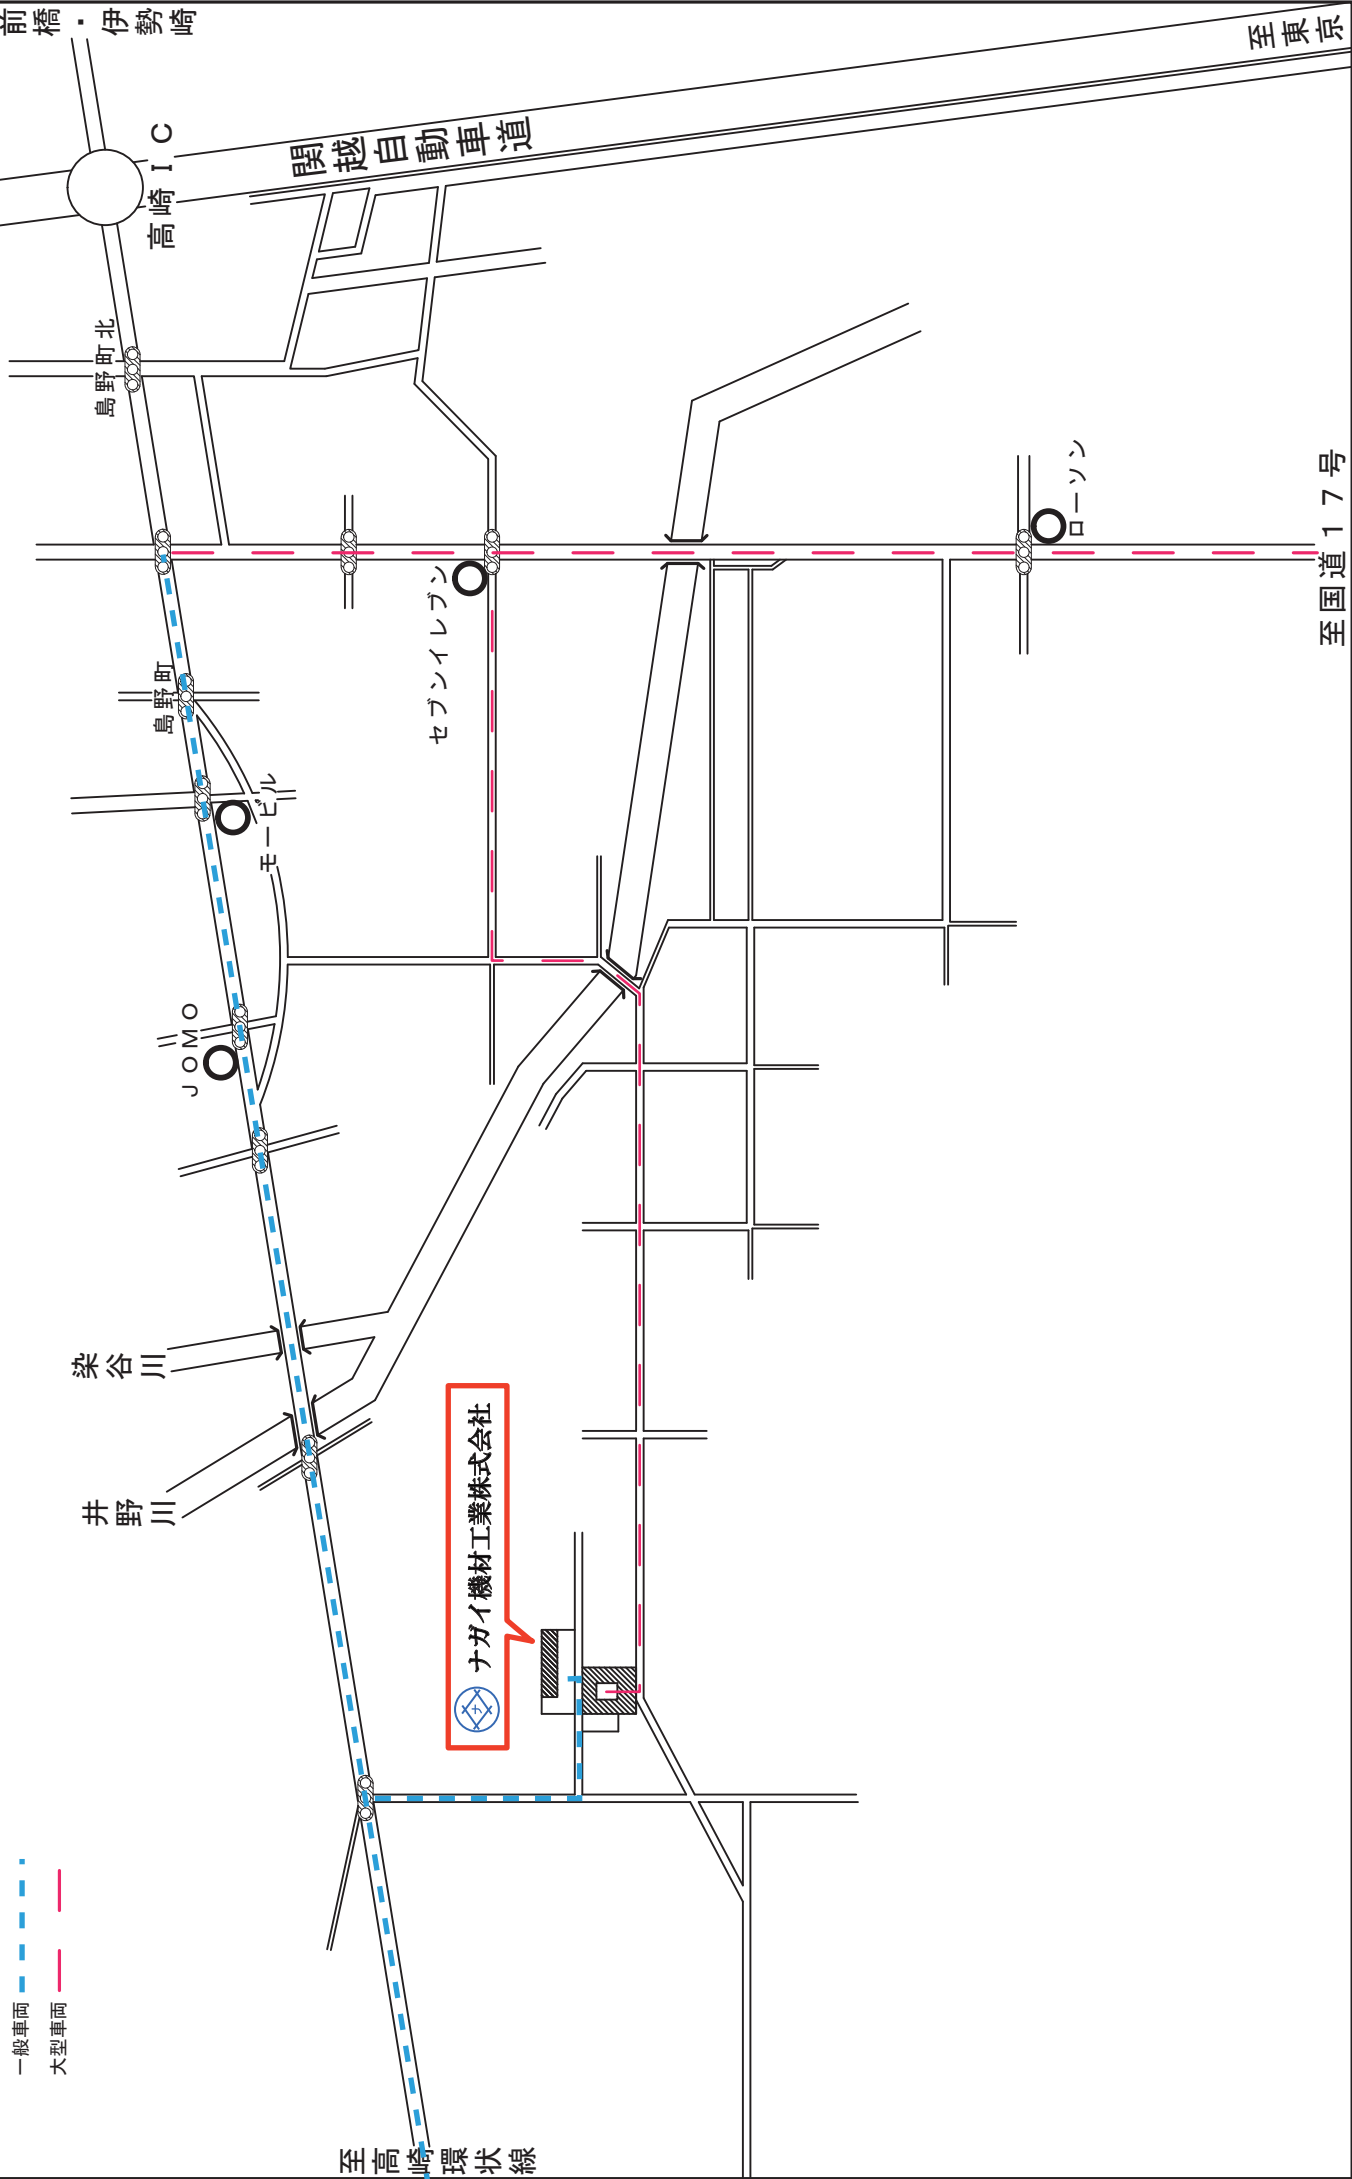

ナガイ機材工業（株）本社工場案内図

- 一般車両
- 大型車両

至高崎環状線

至国道17号